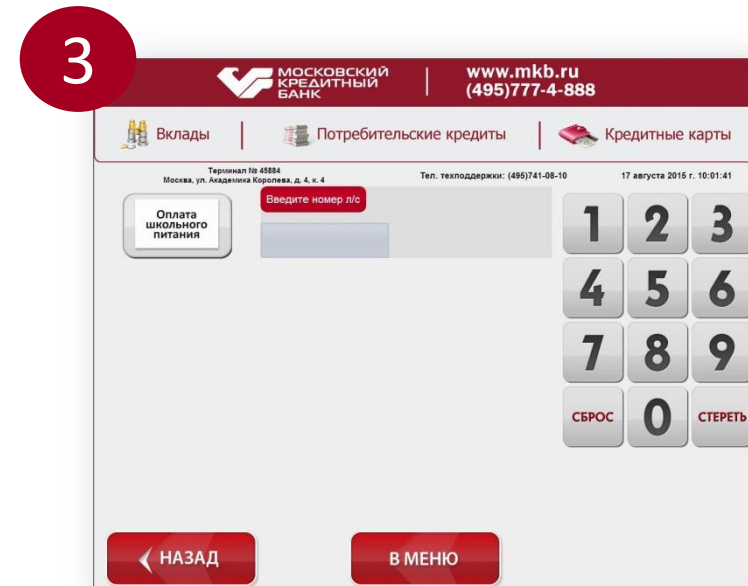

Оплата школьного питания в терминалах МОСКОВСКОГО КРЕДИТНОГО БАНКА

Выберите раздел «Оплата услуг»

Найдите кнопку «Оплата школьного питания» в верхнем ряду, в разделе «Другие услуги» либо воспользуйтесь кнопкой «ПОИСК»