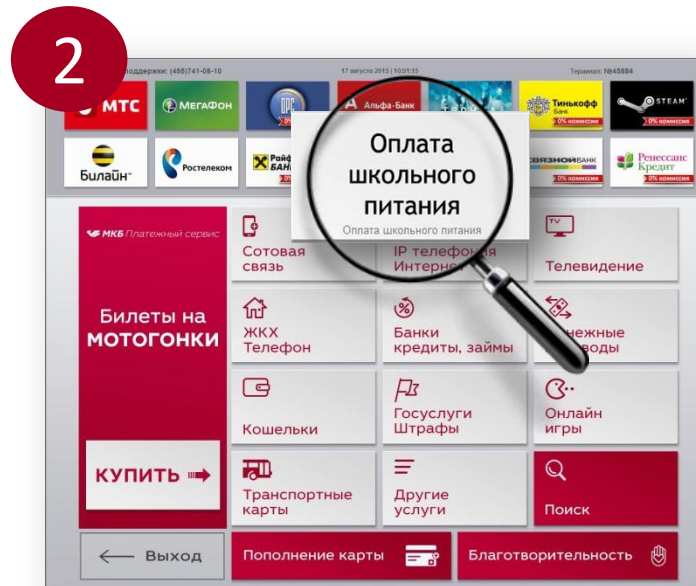

Оплата школьного питания в терминалах МОСКОВСКОГО КРЕДИТНОГО БАНКА

Выберите раздел «Оплата услуг»

Найдите кнопку «Оплата школьного питания» в верхнем ряду, в разделе «Другие услуги» либо воспользуйтесь кнопкой «ПОИСК»